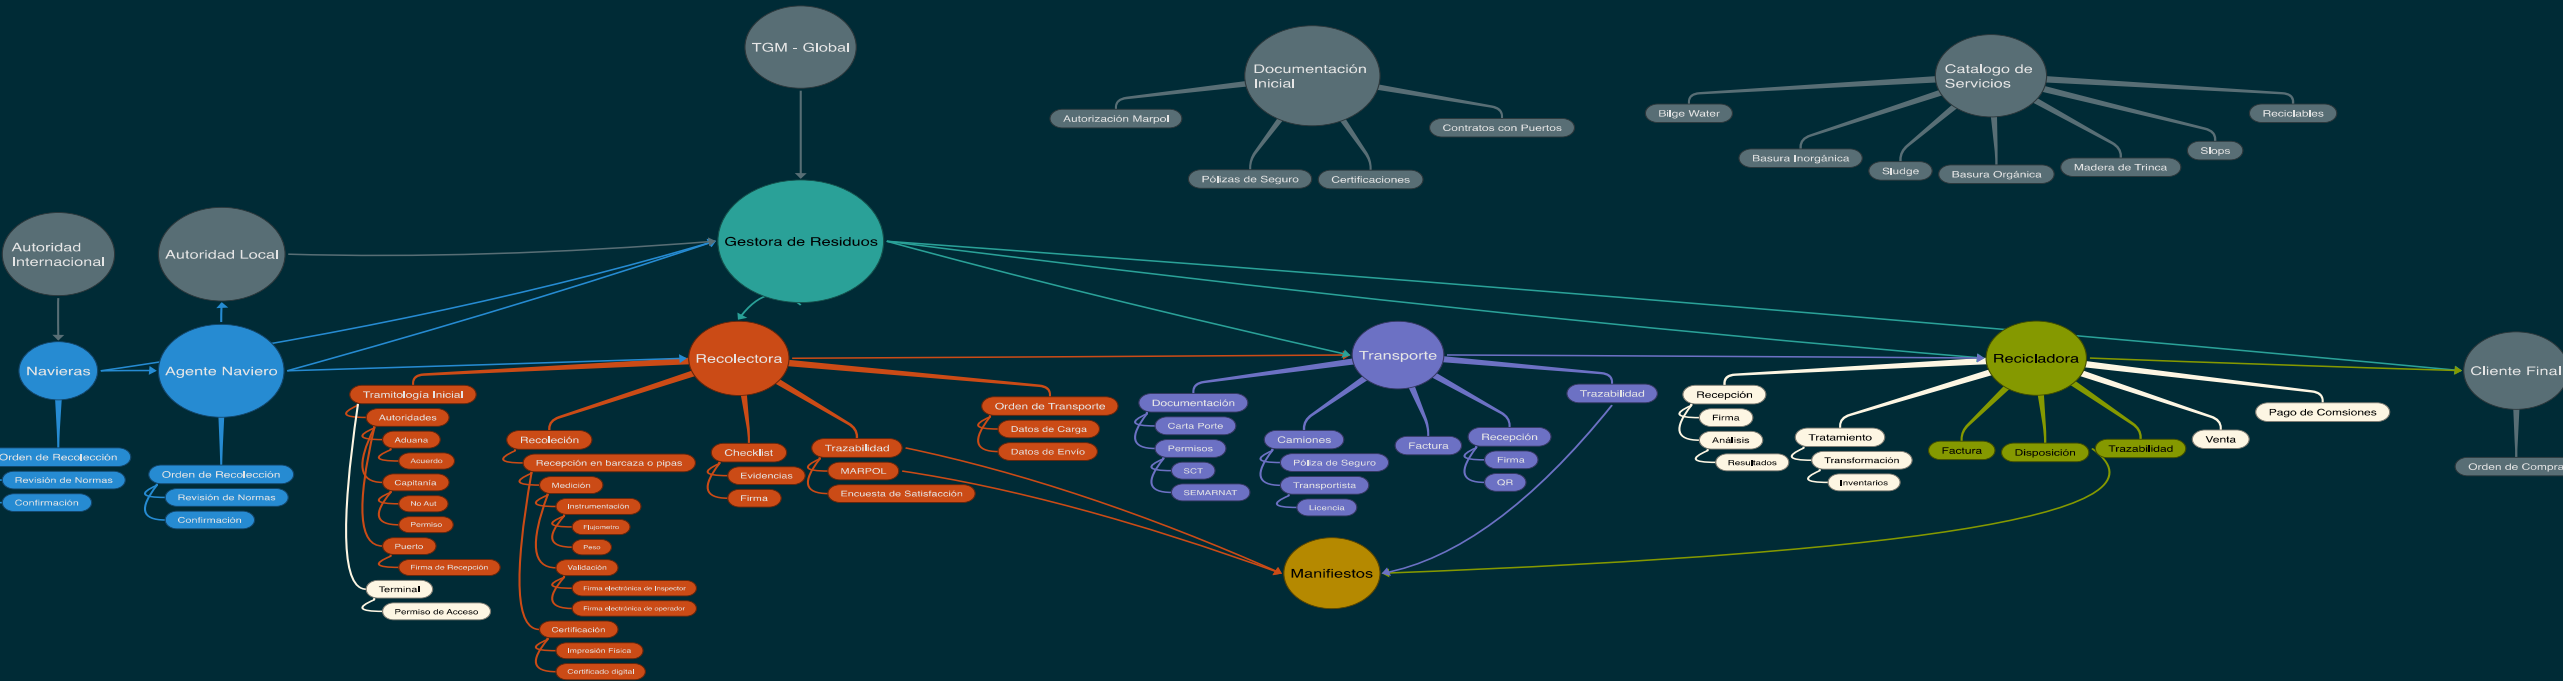

Al proporcionar una red global de Instalaciones de recepción de desechos.

CIUDADES Y COMUNIDADES SUSTENTABLES

Al promover un ecosistema puerto-ciudad sostenible

VIDA DEBAJO DEL AGUA

Al promover Instalaciones de Recepción de Desechos responsables

VIDA SOBRE LA TIERRA

Al promover infraestructura y prácticas ambientalmente responsable

Road, Rail and Sea shipping waste unloading solutions

24 hour collection, 7 days a week

BLOCKCHAIN, IoT & AI

For Maritime Sustainability

Sustentabilidad Marítima 4.0 integrada al Port Community System

Elimina

- Riesgos
- Lidiar con cientos de empresas
- Preocupación por la logística

Promueve

- Cumplimiento 360 grados
- Un solo punto de contacto
- Trazabilidad Total