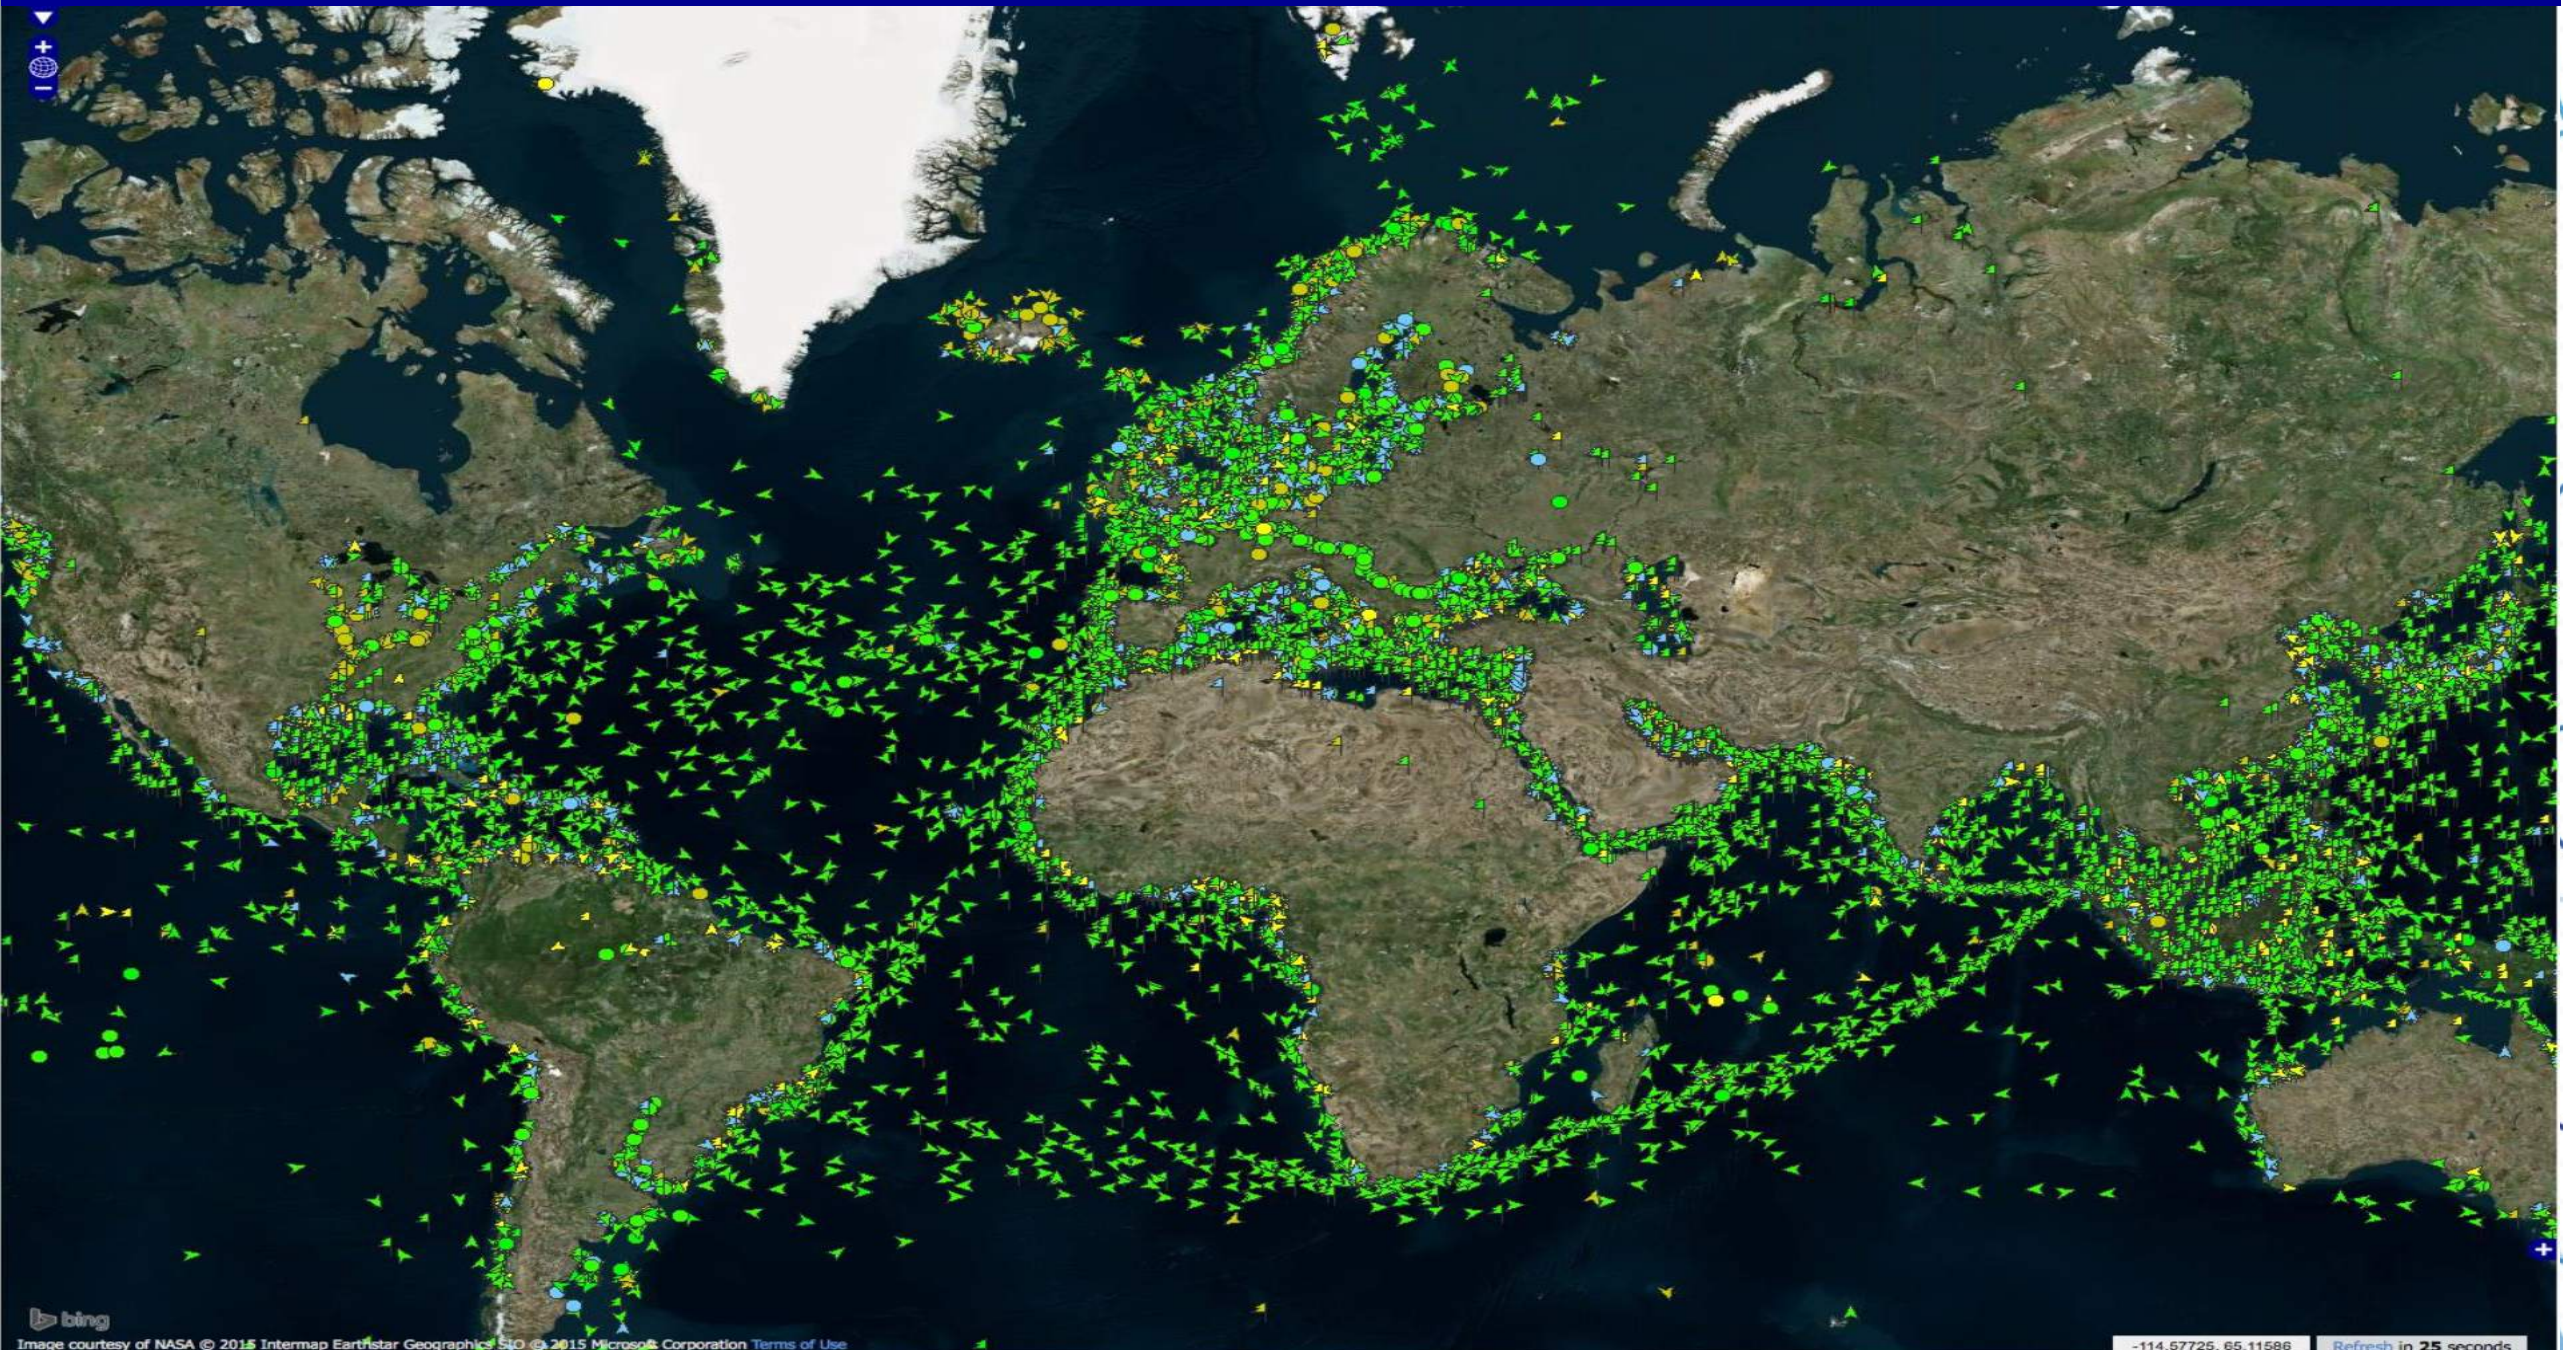

Live Screenshot from Lloyds Intelligence Nov 18th 2018 15:35 CST, Each green flag represents a large vessel