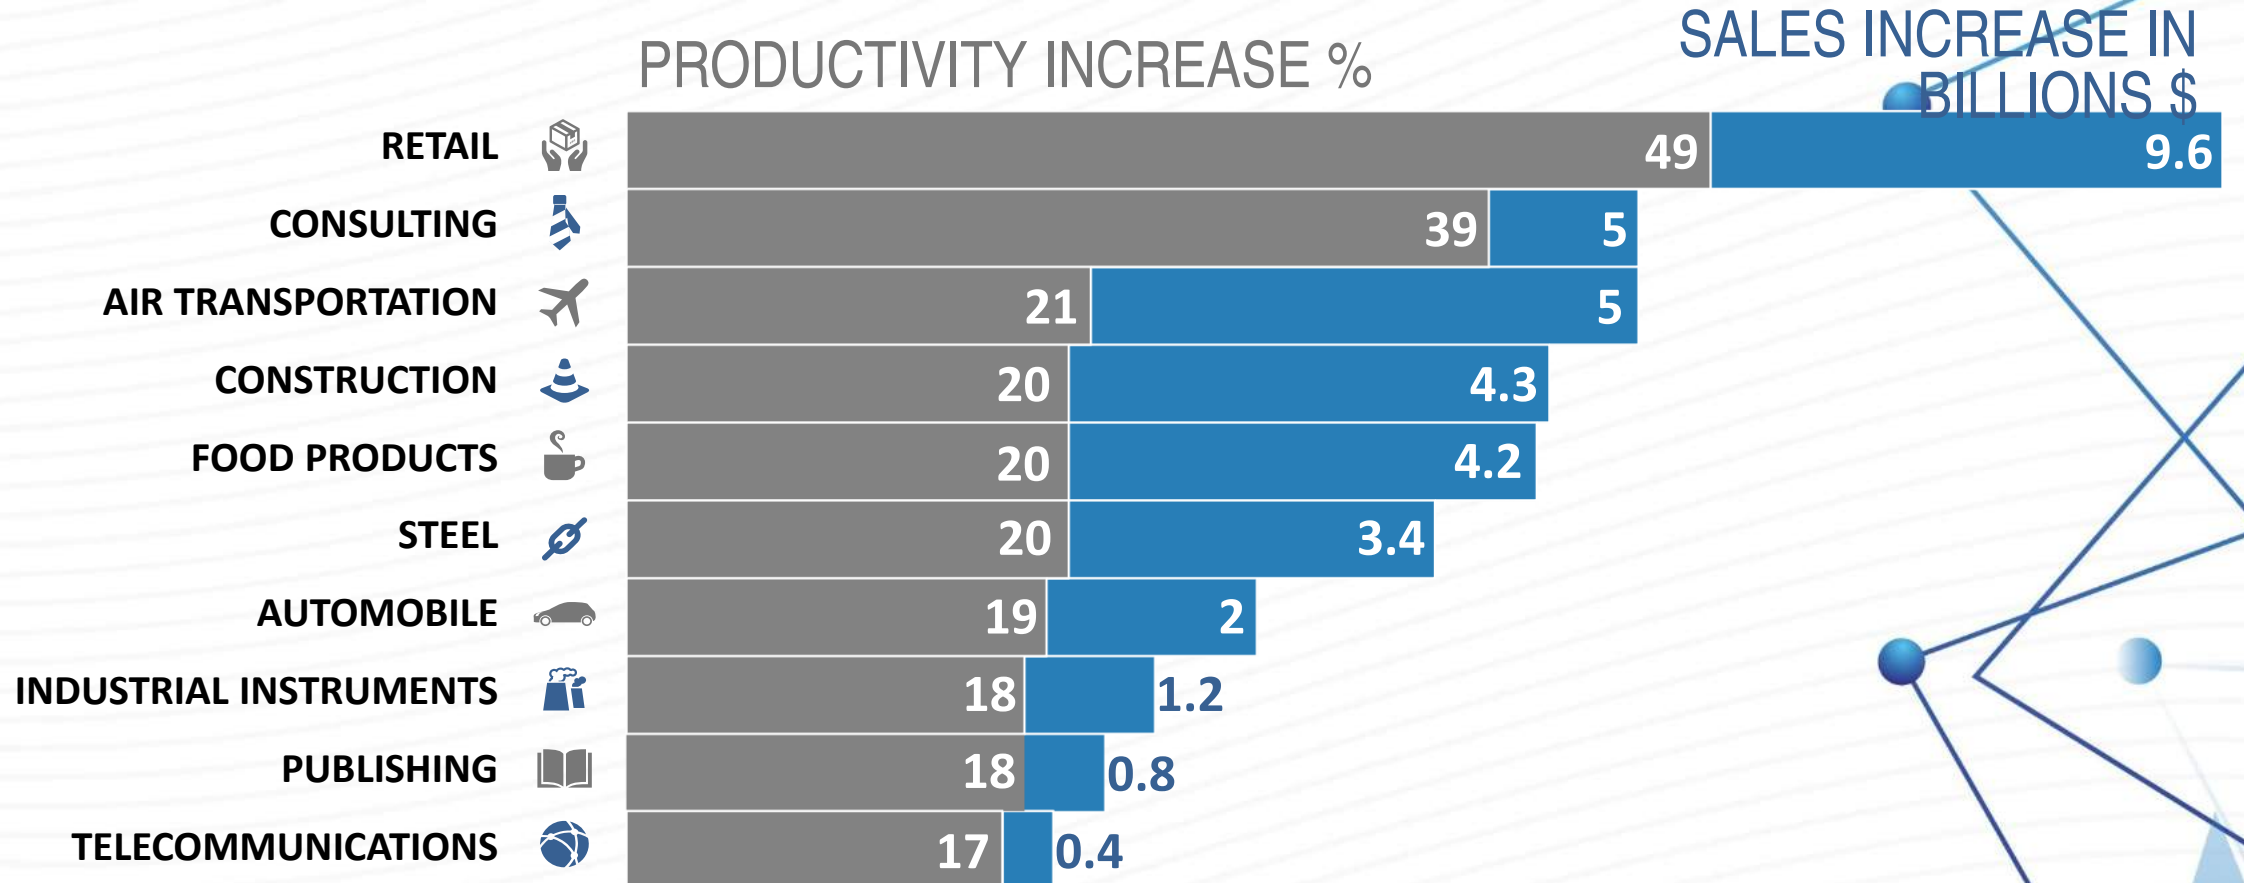

BIG DATA IMPACT ON INDUSTRIES

Value