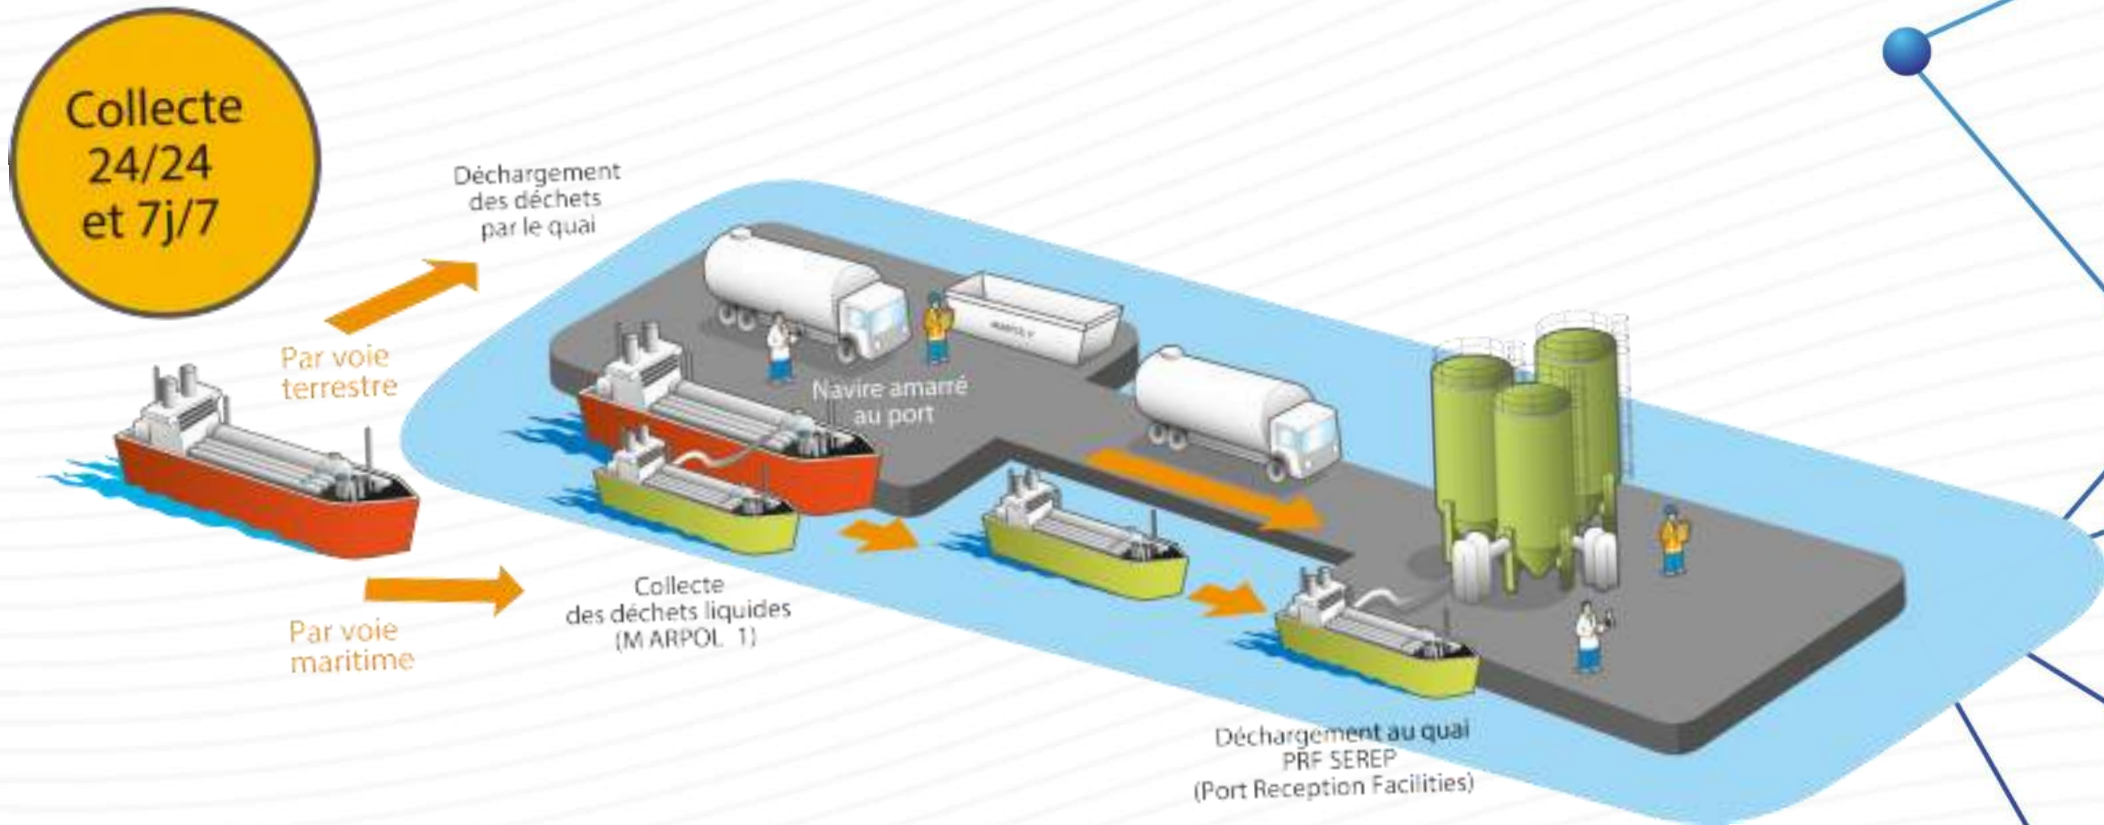

Al proporcionar una red global de Instalaciones de recepción de desechos.

CIUDADES Y COMUNIDADES SUSTENTABLES

Al promover un ecosistema puerto-ciudad sostenible

VIDA DEBAJO DEL AGUA

Al promover Instalaciones de Recepción de Desechos responsables

VIDA SOBRE LA TIERRA

Al promover infraestructura y prácticas ambientalmente responsable

Road, Rail and Sea shipping waste unloading solutions

24 hour collection, 7 days a week

BLOCKCHAIN, IoT & AI

For Maritime Sustainability

Sustentabilidad Marítima 4.0 integrada al Port Community System

Elimina

- Riesgos
- Lidiar con cientos de empresas
- Preocupación por la logística

Promueve

- Cumplimiento 360 grados
- Un solo punto de contacto
- Trazabilidad Total